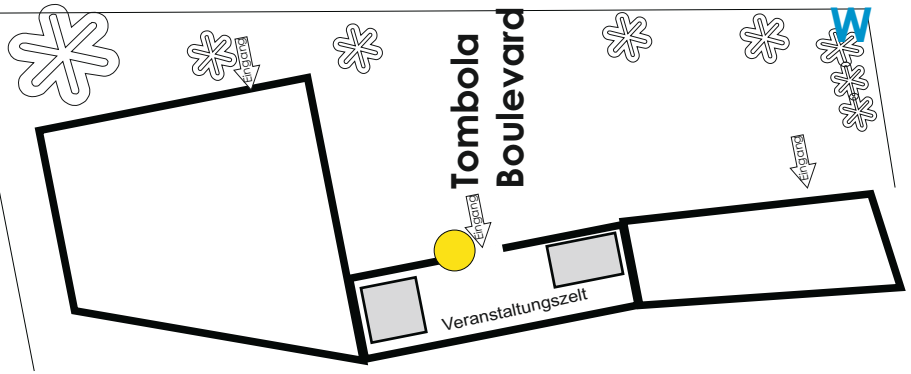

Änderungen vorbehalten.  
Standzuweisungen erfolgen  
durch die Ausstellungsleitung.

- Verteiler 380 V + 230 V
- ▲ Kupplung 380 V
- Fahnenmast / Lampen

Behinderten-  
Parkplatz

Container  
An der Beeke

**Robby 2023**  
am 15. und 16. April  
Standplanung Außen

Rastermaß 2x2m

WC