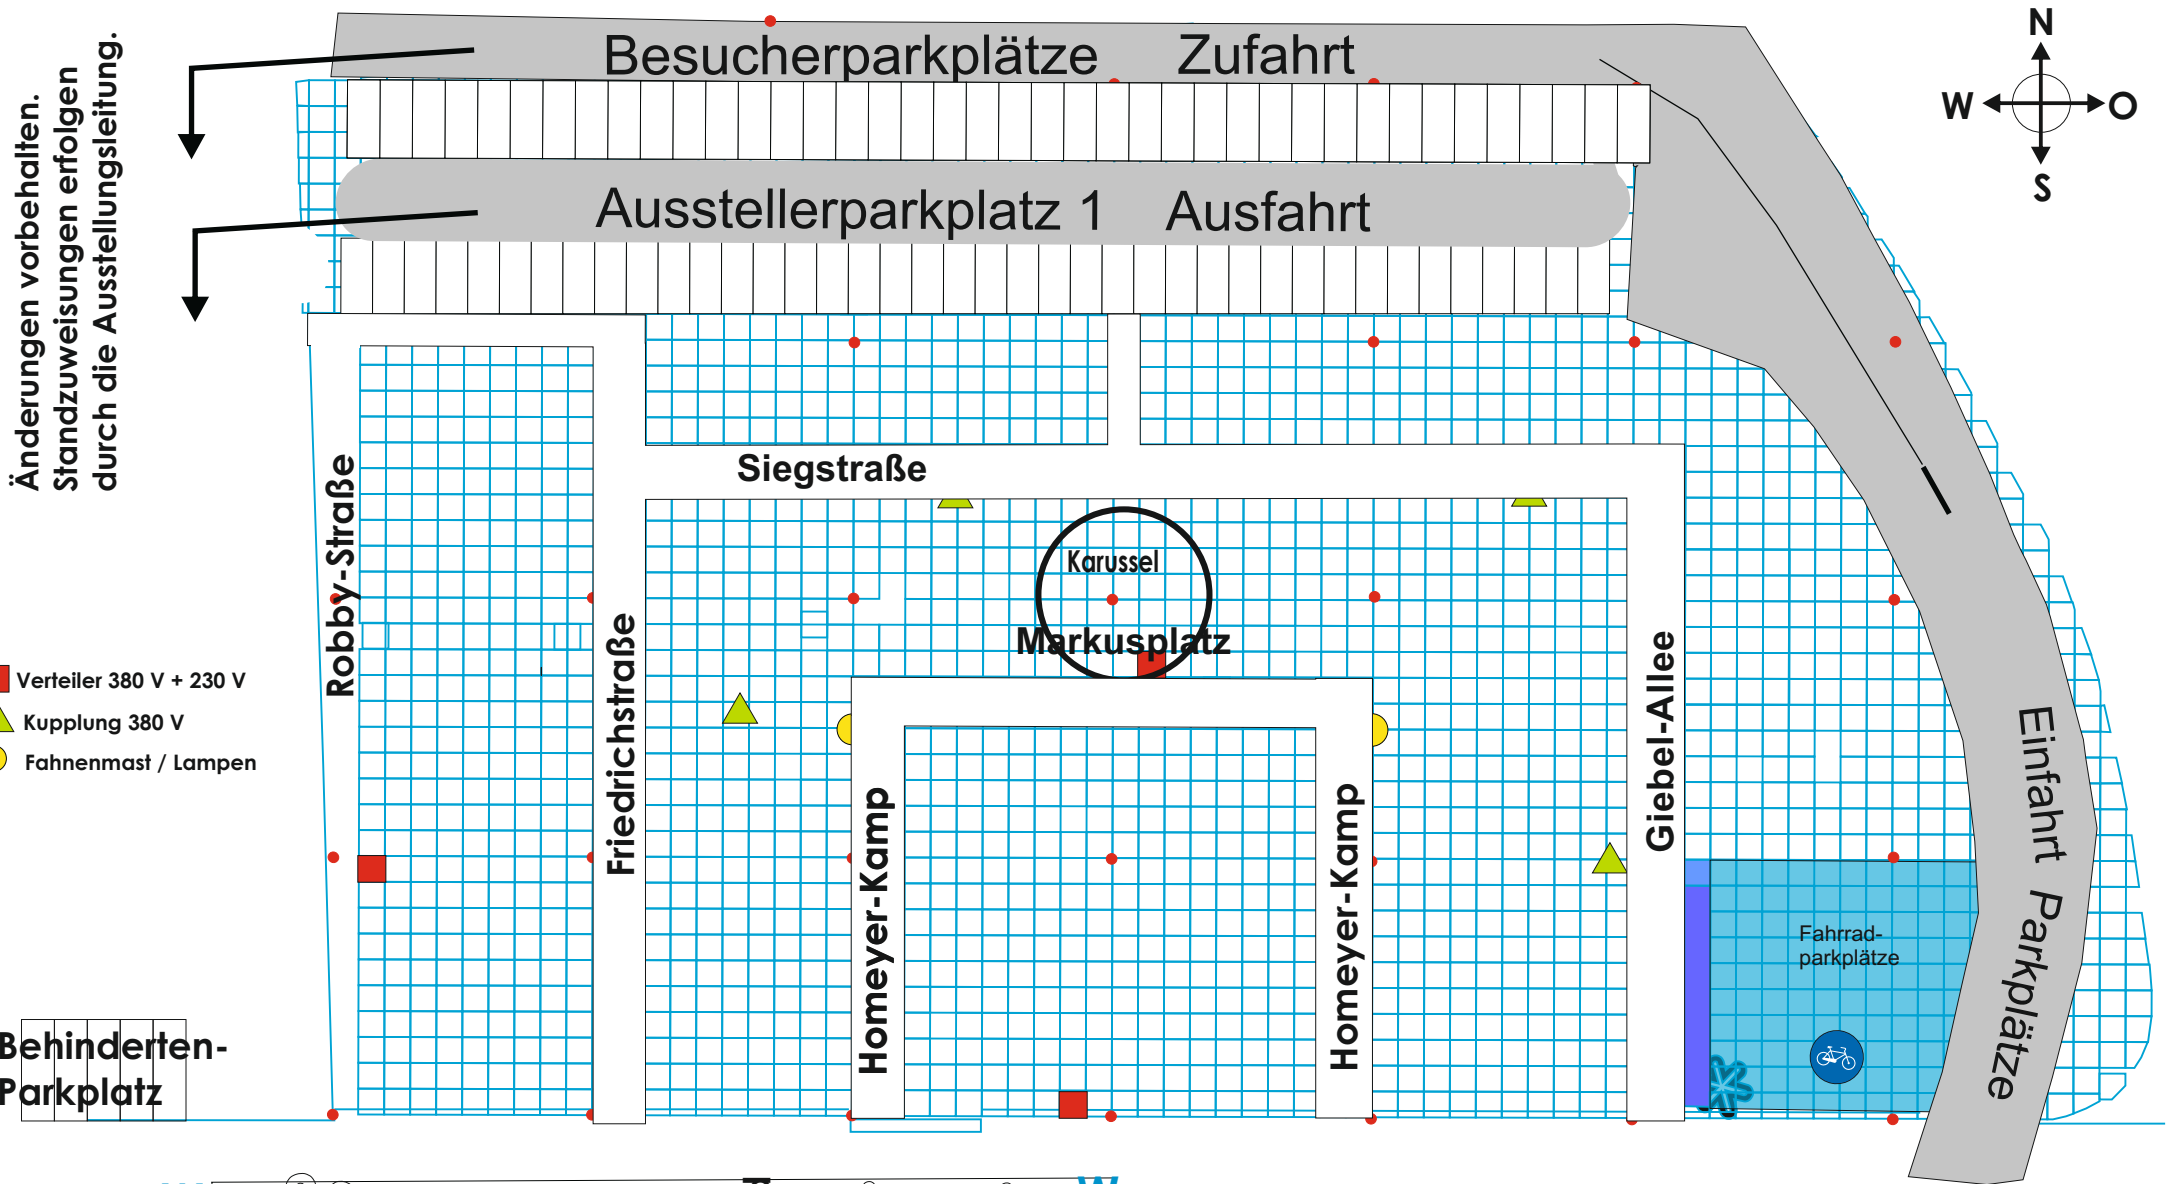

Änderungen vorbehalten.  
Standzuweisungen erfolgen  
durch die Ausstellungsleitung.

- Verteiler 380 V + 230 V
- ▲ Kupplung 380 V
- Fahnenmast / Lampen

Behinderten-  
Parkplatz

Container  
An der Beeke

**Robby 2023**  
am 15. und 16. April  
Standplanung Außen

Rastermaß 2x2m

WC