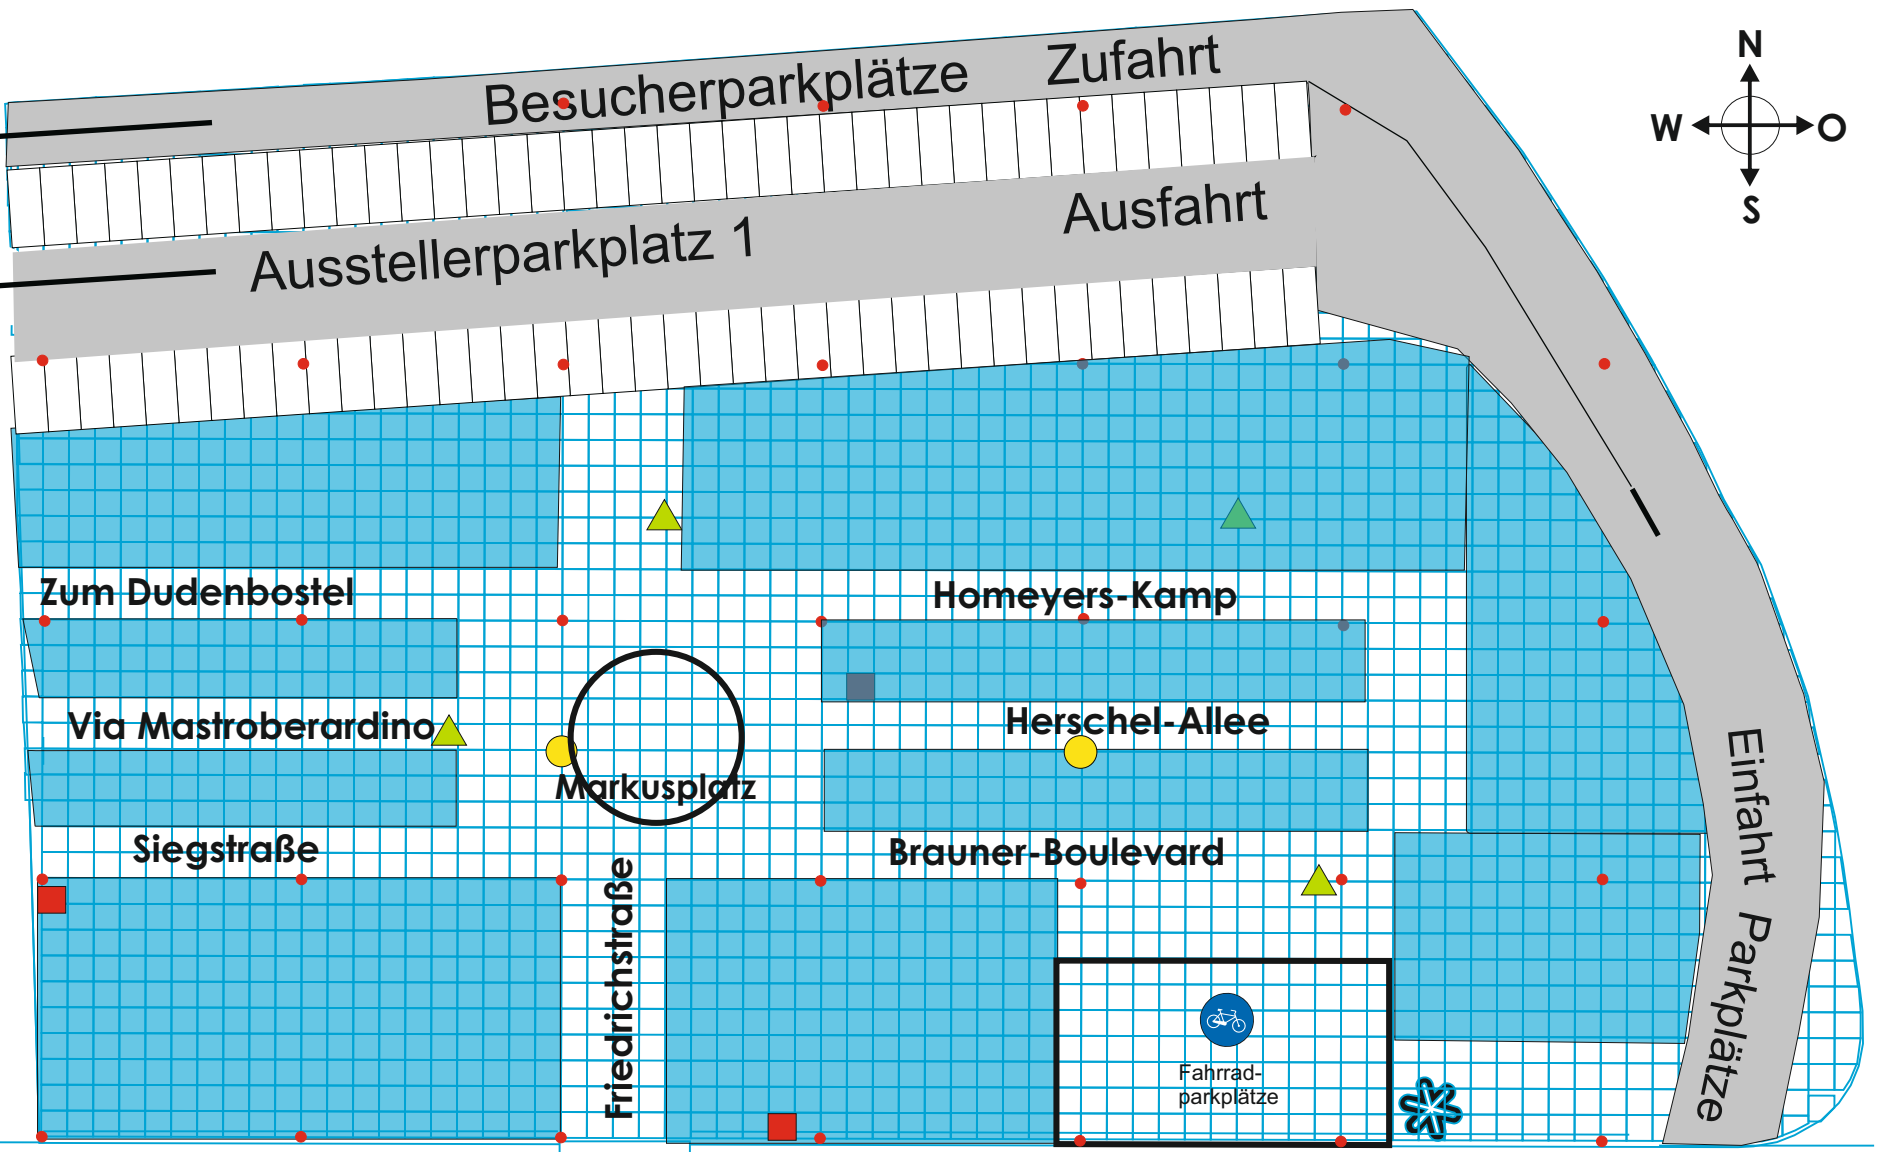

Änderungen vorbehalten.  
Standzuweisungen erfolgen  
durch die Ausstellungsleitung.

- Verteiler 380 V + 230 V
- ▲ Kupplung 380 V
- Fahnenmast / Lampen

Behinderten-  
Parkplatz

Container  
An der Beeke  
Schießstand

**Robby 2020**  
am 18. und 19. April  
Standplanung Außen

Rastermaß 2x2m

WC