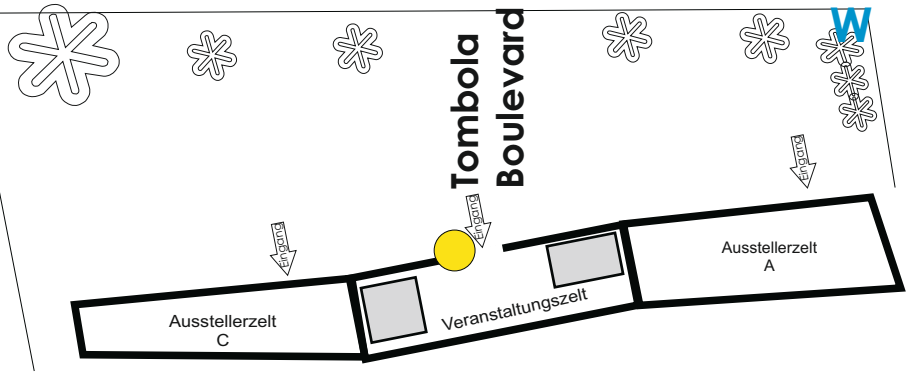

Änderungen vorbehalten.  
Standzuweisungen erfolgen  
durch die Ausstellungsleitung.

- Verteiler 380 V + 230 V
- ▲ Kupplung 380 V
- Fahnenmast / Lampen

Behinderten-  
Parkplatz

Container  
An der Beeke  
Schießstand

**Robby 2020**  
am 18. und 19. April  
Standplanung Außen

Rastermaß 2x2m

WC